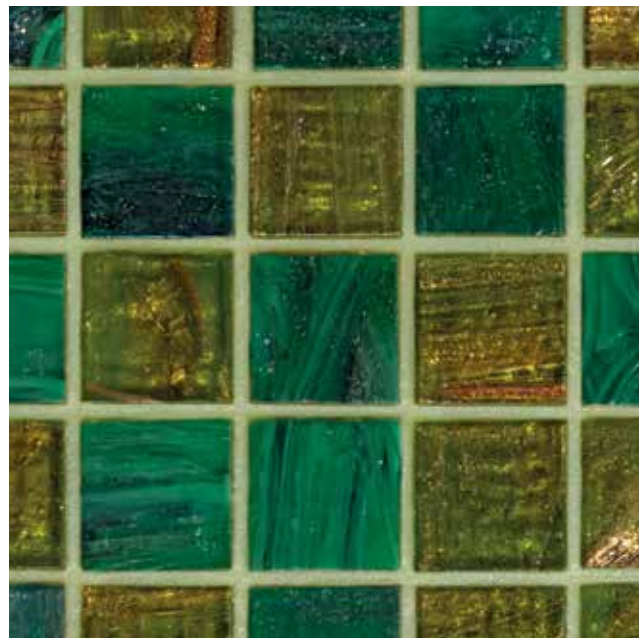

ISIDE

MISCELE 20 3/4" x 3/4"

GL 10 - SM 15 - SM 14

**MARILYN**

Fillgel plus 1104 neutro base

GM 20.51 - GM 20.74 - SM 74

**MADAGASCAR**

Fillgel plus 4407 marrone avana