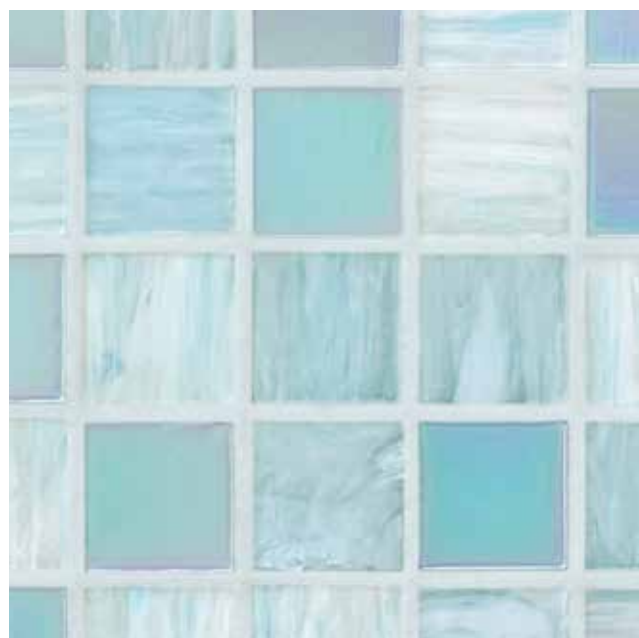

GM 20.55 - GM 20.80

**L'ELBA**

Fillgel plus 1104 neutro base

Order unit: 11,14 SF - Paper face mounted - Fillgel plus colored Bisazza grout

MARILYN

**EMANUELA** Fillgel plus 7704 grigio azzurro

GL 07 - SM 21 - SM 37