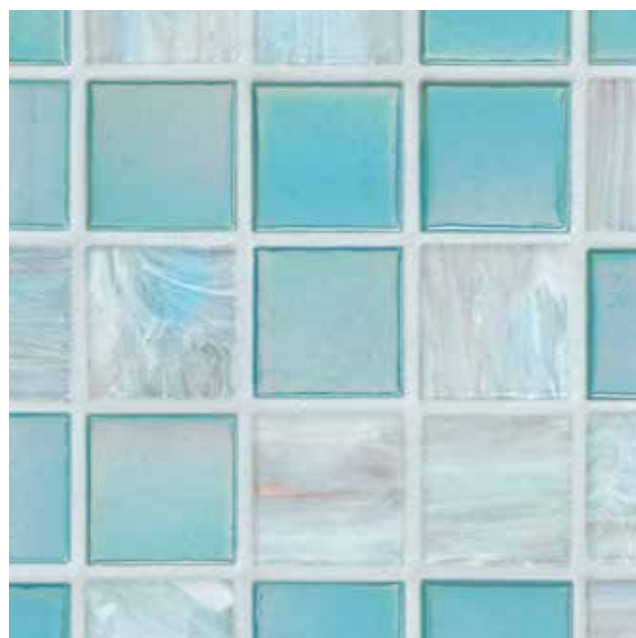

GM 20.55 - GM 20.80

**L'ELBA**

Fillgel plus 1104 neutro base

Order unit: 11,14 SF - Paper face mounted - Fillgel plus colored Bisazza grout

MARILYN

**EMANUELA** Fillgel plus 7704 grigio azzurro

GL 07 - SM 21 - SM 37